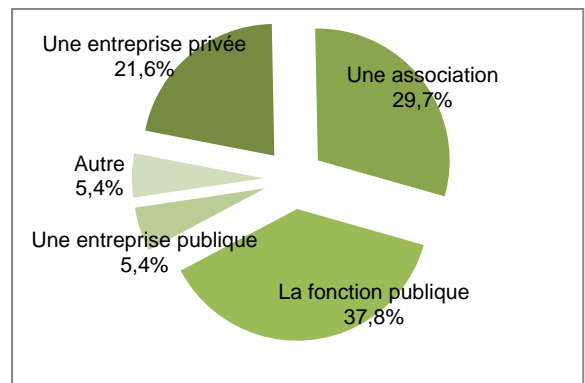

Nombre de diplômés enquêtés : 88

Nombre de répondants : 44

SITUATION 30 MOIS APRES L'OBTENTION DU DIPLOME

Nombre de répondants actifs ^(a) : 37

Taux d'insertion ^(c) : 86,0%

Nombre de répondants sans emploi et en recherche d'emploi ^(b) : 6

(c) = (a / a + b)

Métiers exercés :

Adjoint territorial, Administrateur de données SIG DAAF 971, Administrateur SIG/WebMapping, Animateur technique, Architecte conseil, Chargé de Mission, Chargé de mission écomobilité, Chargé de mission logement, Chargé de mission paysage et urbanisme, Chargé de mission SIG - Responsable Club SIG, Chargé de mission web et géomatique, Chargé d'étude, Chargé d'études et d'opération habitat, Chargée d'opération parc public, Chargée de communication, Chargée de missions (3), Chargée de mission accueil de nouvelles populations, Chargée de mission habitat, Chargée de mission PRU (projet de rénovation urbaine), Chargée de prospection, Chargée d'étude géomatique, Chargée d'études en bureau d'études urbanisme, Chargée d'études en développement territorial, Chargée d'opérations, Chargée d'opérations et d'études, Chef de projet - Projets Territoriaux de Développement Durable, Conseillère foncier dans un OPA, Consultante en SIG, Coordinateur social et de projet, Facteur, Ingénieur Analyste - Support technique ESRI France, Ingénieur en étude et développement, Ouvrier, Responsable stock, Technicienne projet de coopération transfrontalière

Caractéristiques de l'emploi occupé :

Niveau de l'emploi

Employeur

Statut de l'emploi ou contrat de travail

43,2% des répondants actifs occupent un emploi stable.

Principaux secteurs d'activités :

- ❖ Administration publique
- ❖ Autres activités de service