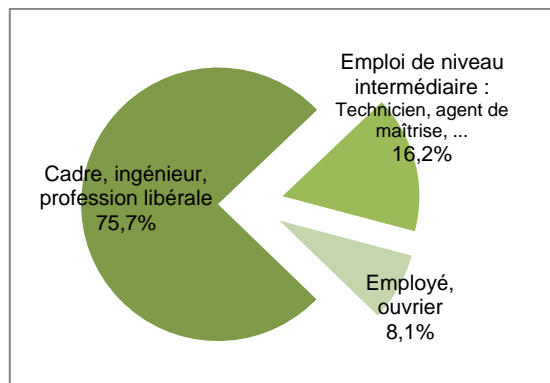

Nombre de diplômés enquêtés : 88

Nombre de répondants : 44

SITUATION 30 MOIS APRES L'OBTENTION DU DIPLOME

Nombre de répondants actifs ^(a) : 37

Taux d'insertion ^(c) : 86,0%

Nombre de répondants sans emploi et en recherche d'emploi ^(b) : 6

(c) = (a / a + b)

Métiers exercés :

Adjoint territorial, Administrateur de données SIG DAAF 971, Administrateur SIG/WebMapping, Animateur technique, Architecte conseil, Chargé de Mission, Chargé de mission écomobilité, Chargé de mission logement, Chargé de mission paysage et urbanisme, Chargé de mission SIG - Responsable Club SIG, Chargé de mission web et géomatique, Chargé d'étude, Chargé d'études et d'opération habitat, Chargée d'opération parc public, Chargée de communication, Chargée de missions (3), Chargée de mission accueil de nouvelles populations, Chargée de mission habitat, Chargée de mission PRU (projet de rénovation urbaine), Chargée de prospection, Chargée d'étude géomatique, Chargée d'études en bureau d'études urbanisme, Chargée d'études en développement territorial, Chargée d'opérations, Chargée d'opérations et d'études, Chef de projet - Projets Territoriaux de Développement Durable, Conseillère foncier dans un OPA, Consultante en SIG, Coordinateur social et de projet, Facteur, Ingénieur Analyste - Support technique ESRI France, Ingénieur en étude et développement, Ouvrier, Responsable stock, Technicienne projet de coopération transfrontalière

Caractéristiques de l'emploi occupé :

Niveau de l'emploi

Employeur

Statut de l'emploi ou contrat de travail

43,2% des répondants actifs occupent un emploi stable.

Principaux secteurs d'activités :

- ❖ Administration publique
- ❖ Autres activités de service