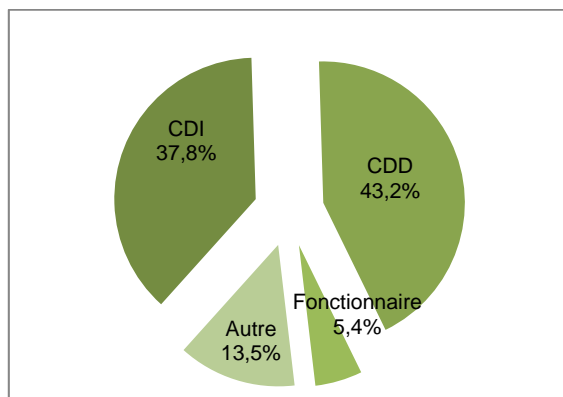

(c) = (a / a + b)

Métiers exercés :

Adjoint territorial, Administrateur de données SIG DAAF 971, Administrateur SIG/WebMapping, Animateur technique, Architecte conseil, Chargé de Mission, Chargé de mission écomobilité, Chargé de mission logement, Chargé de mission paysage et urbanisme, Chargé de mission SIG - Responsable Club SIG, Chargé de mission web et géomatique, Chargé d'étude, Chargé d'études et d'opération habitat, Chargée d'opération parc public, Chargée de communication, Chargée de missions (3), Chargée de mission accueil de nouvelles populations, Chargée de mission habitat, Chargée de mission PRU (projet de rénovation urbaine), Chargée de prospection, Chargée d'étude géomatique, Chargée d'études en bureau d'études urbanisme, Chargée d'études en développement territorial, Chargée d'opérations, Chargée d'opérations et d'études, Chef de projet - Projets Territoriaux de Développement Durable, Conseillère foncier dans un OPA, Consultante en SIG, Coordinateur social et de projet, Facteur, Ingénieur Analyste - Support technique ESRI France, Ingénieur en étude et développement, Ouvrier, Responsable stock, Technicienne projet de coopération transfrontalière

Caractéristiques de l'emploi occupé :

Niveau de l'emploi

Employeur

Statut de l'emploi ou contrat de travail

43,2% des répondants actifs occupent un emploi stable.

Principaux secteurs d'activités :

- ❖ Administration publique
- ❖ Autres activités de service

91,9% travaillent à temps plein.

1 2 3 4 5 6 7 8 9 10 11 12 13 14 15 16 17 18 19 20 21 22 23 24 25 26 27 28 29 30 31 32 33 34 35 36 37 38 39 40 41 42 43 44 45 46 47 48 49 50 51 52 53 54 55 56 57 58 59 60 61 62 63 64 65 66 67 68 69 70 71 72 73 74 75 76 77 78 79 80 81 82 83 84 85 86 87 88 89 90 91 92 93 94 95 96 97 98 99 100